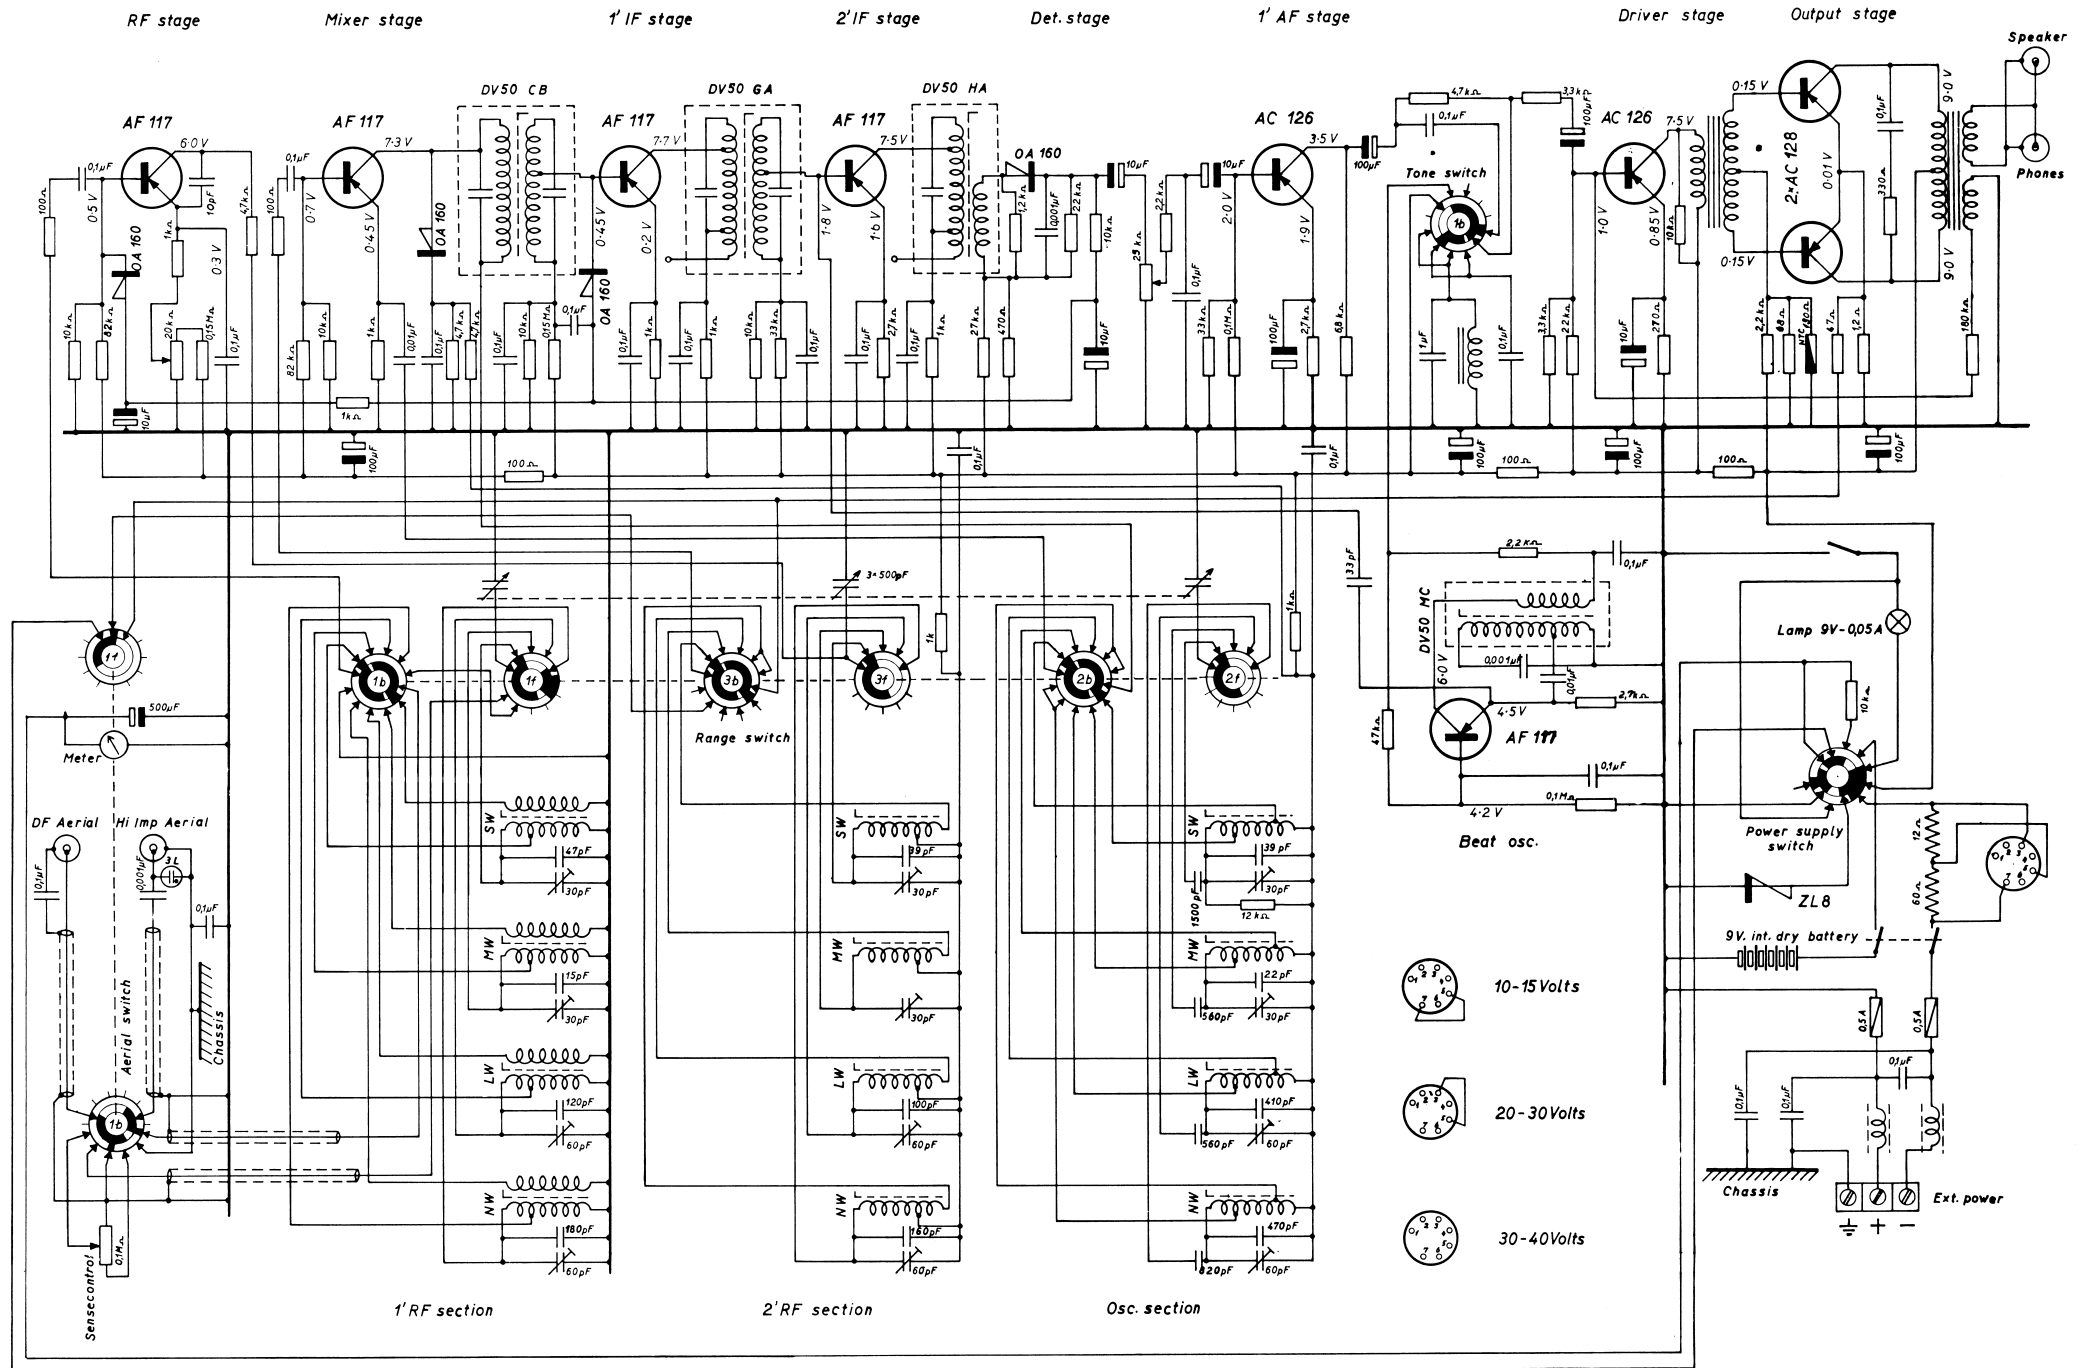

DIAGRAM SAILOR 16 T
A/S S. P. RADIO
DANMARK

Dette diagram omfatter SAILOR 16 T, serie F.
Dieses Schaltschema betrifft SAILOR 16 T, Serie F.
This diagram refers to SAILOR 16 T, series F.
Ce schéma comprend SAILOR 16 T, série F.
Este diagrama comprende SAILOR 16 T, serie F.

DIAGRAM SAILOR 16 T
A/S S. P. RADIO
DANMARK