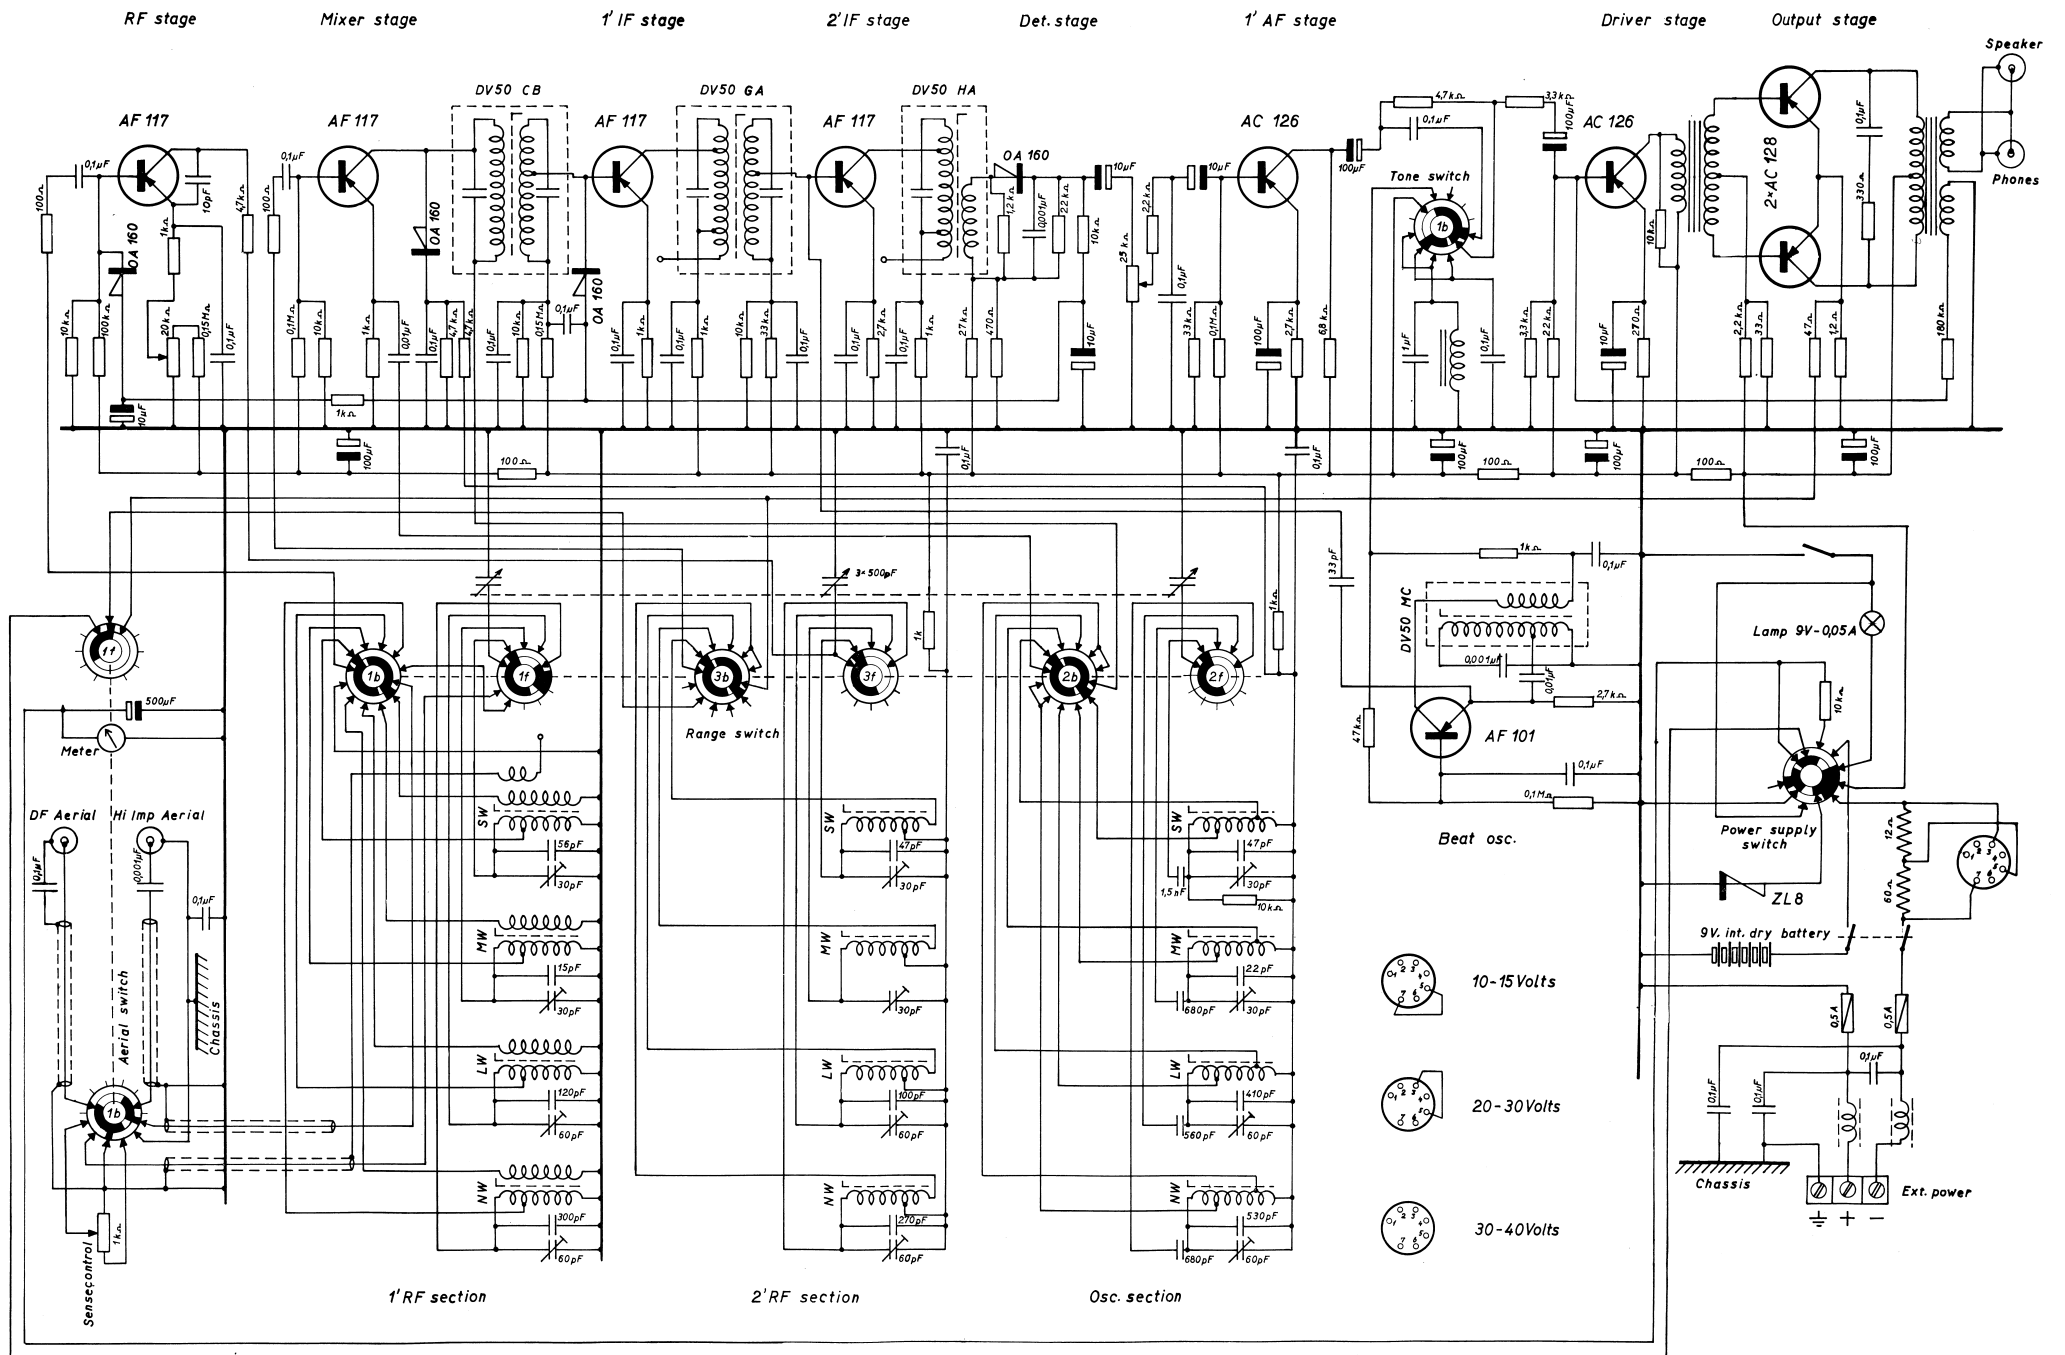

Dette diagram omfatter SAILOR 16 T, serie A.
 Dieses Schaltschema betrifft SAILOR 16 T, Serie A.
 This diagram refers to SAILOR 16 T, series A.
 Ce schéma comprend SAILOR 16 T, série A.
 Este diagrama comprende SAILOR 16 T, serie A.

DIAGRAM SAILOR 16 T
 A/S S. P. RADIO
 DANMARK

Dette diagram omfatter SAILOR 16 T, serie B.
 Dieses Schaltschema betrifft SAILOR 16 T, Serie B.
 This diagram refers to SAILOR 16 T, series B.
 Ce schéma comprend SAILOR 16 T, série B.
 Este diagrama comprende SAILOR 16 T, serie B.

DIAGRAM SAILOR 16 T
 A/S S. P. RADIO
 DANMARK

Dette diagram omfatter SAILOR 16 T, serie C.
 Dieses Schaltschema betrifft SAILOR 16 T, Serie C.
 This diagram refers to SAILOR 16 T, series C.
 Ce schéma comprend SAILOR 16 T, série C.
 Este diagrama comprende SAILOR 16 T, serie C.

DIAGRAM SAILOR 16 T
 A/S S. P. RADIO
 DANMARK

Dette diagram omfatter SAILOR 16 T, serie E.
 Dieses Schaltschema betrifft SAILOR 16 T, Serie E.
 This diagram refers to SAILOR 16 T, series E.
 Ce schéma comprend SAILOR 16 T, série E.
 Este diagrama comprende SAILOR 16 T, serie E.