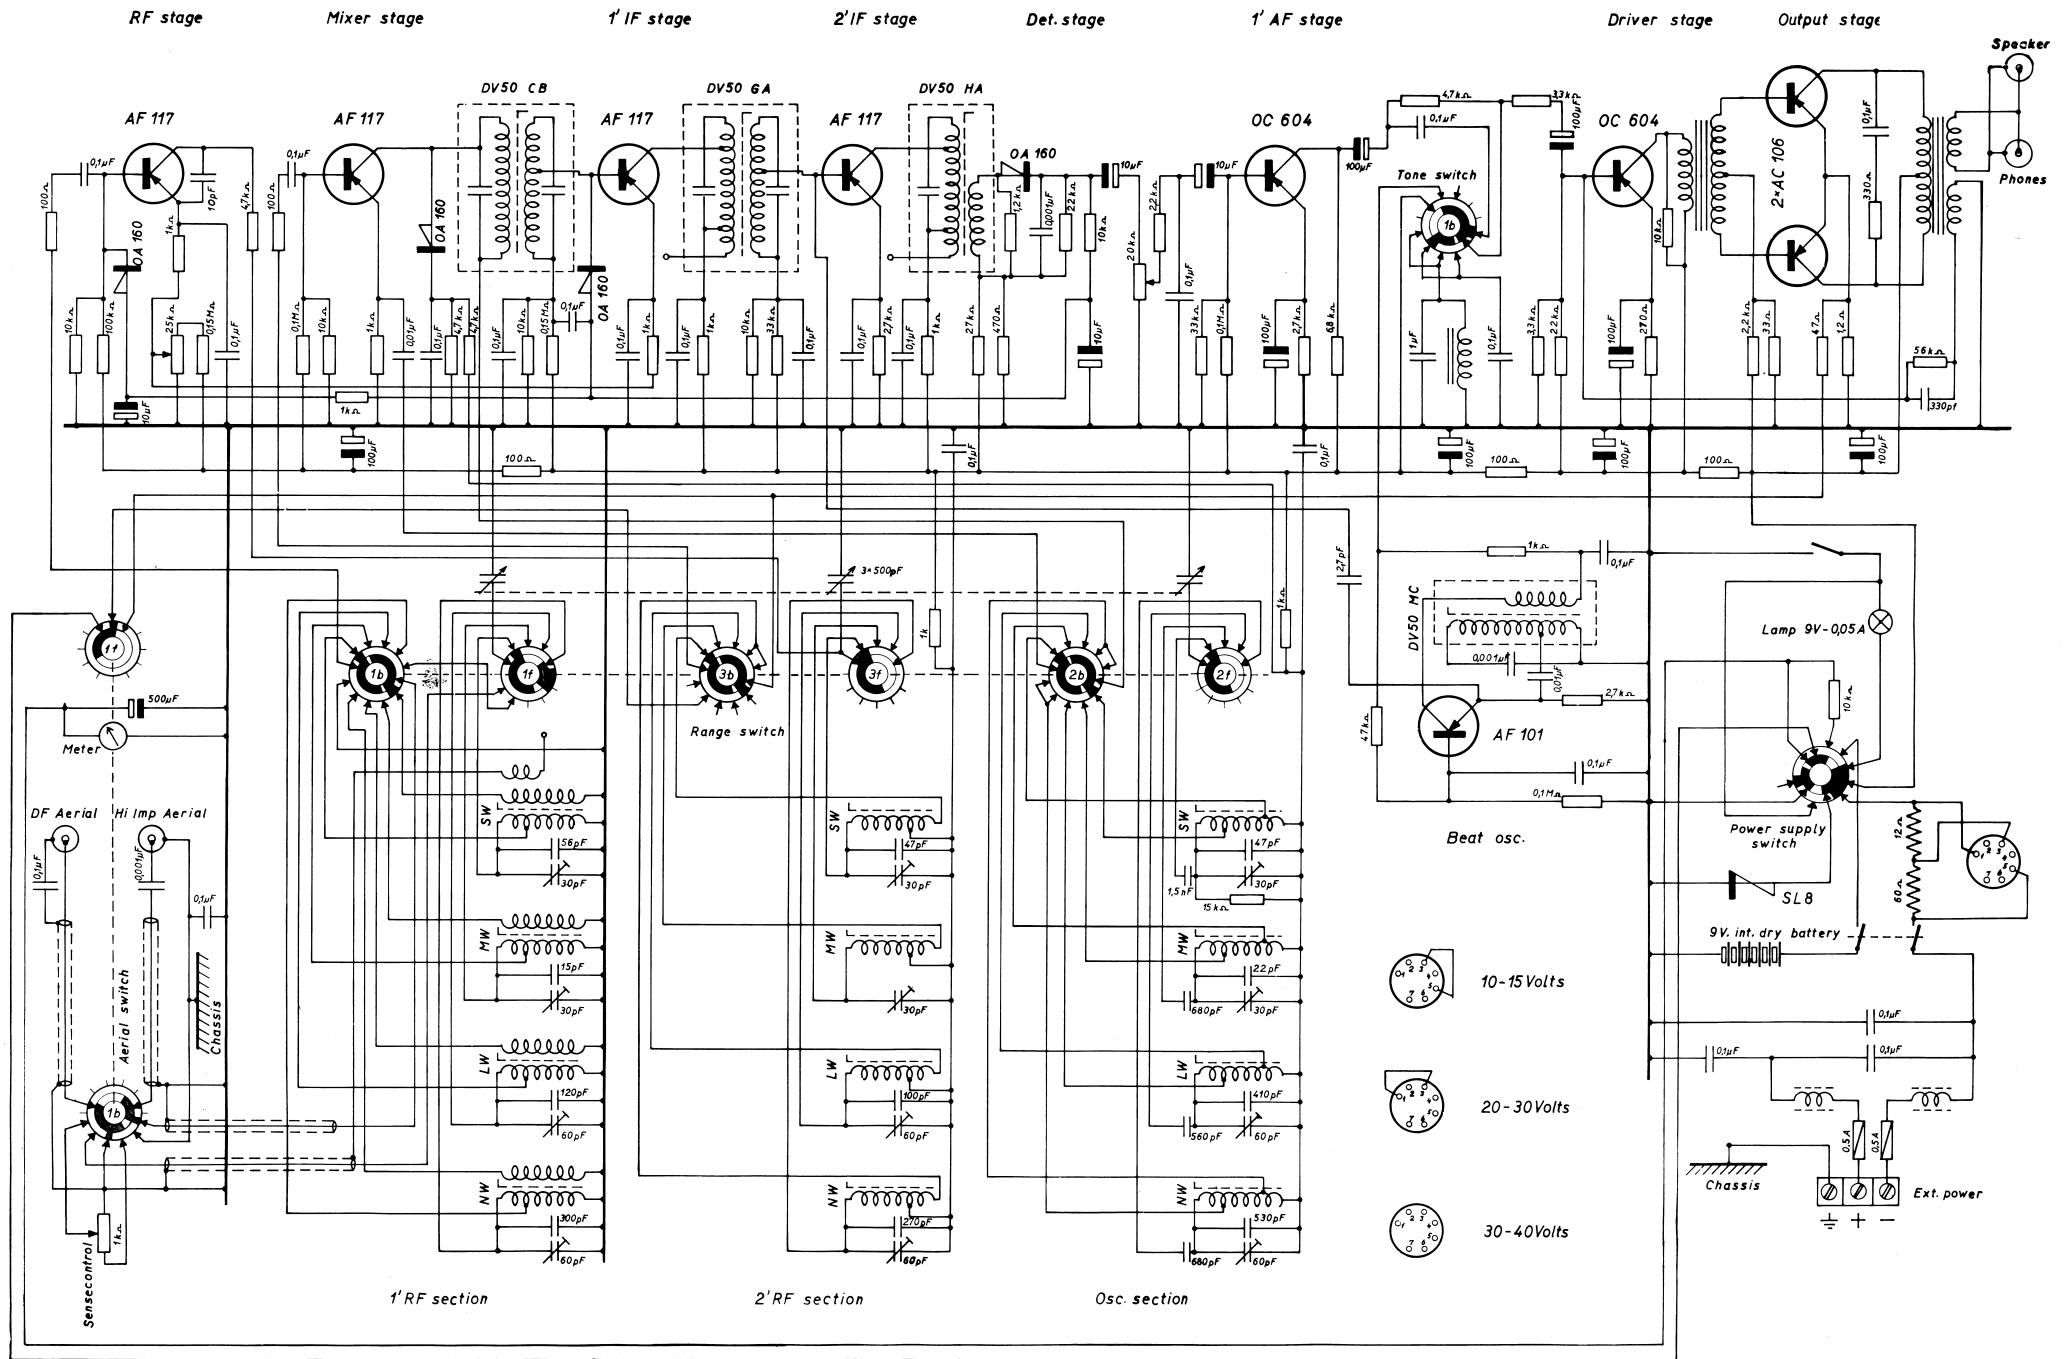

Dette diagram omfatter SAILOR 16 T, serie A.
 Dieses Schaltschema betrifft SAILOR 16 T, Serie A.
 This diagram refers to SAILOR 16 T, series A.
 Ce schéma comprend SAILOR 16 T, série A.
 Este diagrama comprende SAILOR 16 T, serie A.

DIAGRAM SAILOR 16 T
 A/S S. P. RADIO
 DANMARK

Dette diagram omfatter SAILOR 16 T, serie B.
 Dieses Schaltschema betrifft SAILOR 16 T, Serie B.
 This diagram refers to SAILOR 16 T, series B.
 Ce schéma comprend SAILOR 16 T, série B.
 Este diagrama comprende SAILOR 16 T, serie B.

DIAGRAM SAILOR 16 T
 A/S S. P. RADIO
 DANMARK

Dette diagram omfatter SAILOR 16 T, serie C.
 Dieses Schaltschema betrifft SAILOR 16 T, Serie C.
 This diagram refers to SAILOR 16 T, series C.
 Ce schéma comprend SAILOR 16 T, série C.
 Este diagrama comprende SAILOR 16 T, serie C.

DIAGRAM SAILOR 16 T
 A/S S. P. RADIO
 DANMARK

Dette diagram omfatter SAILOR 16 T, serie E.
 Dieses Schaltschema betrifft SAILOR 16 T, Serie E.
 This diagram refers to SAILOR 16 T, series E.
 Ce schéma comprend SAILOR 16 T, série E.
 Este diagrama comprende SAILOR 16 T, serie E.