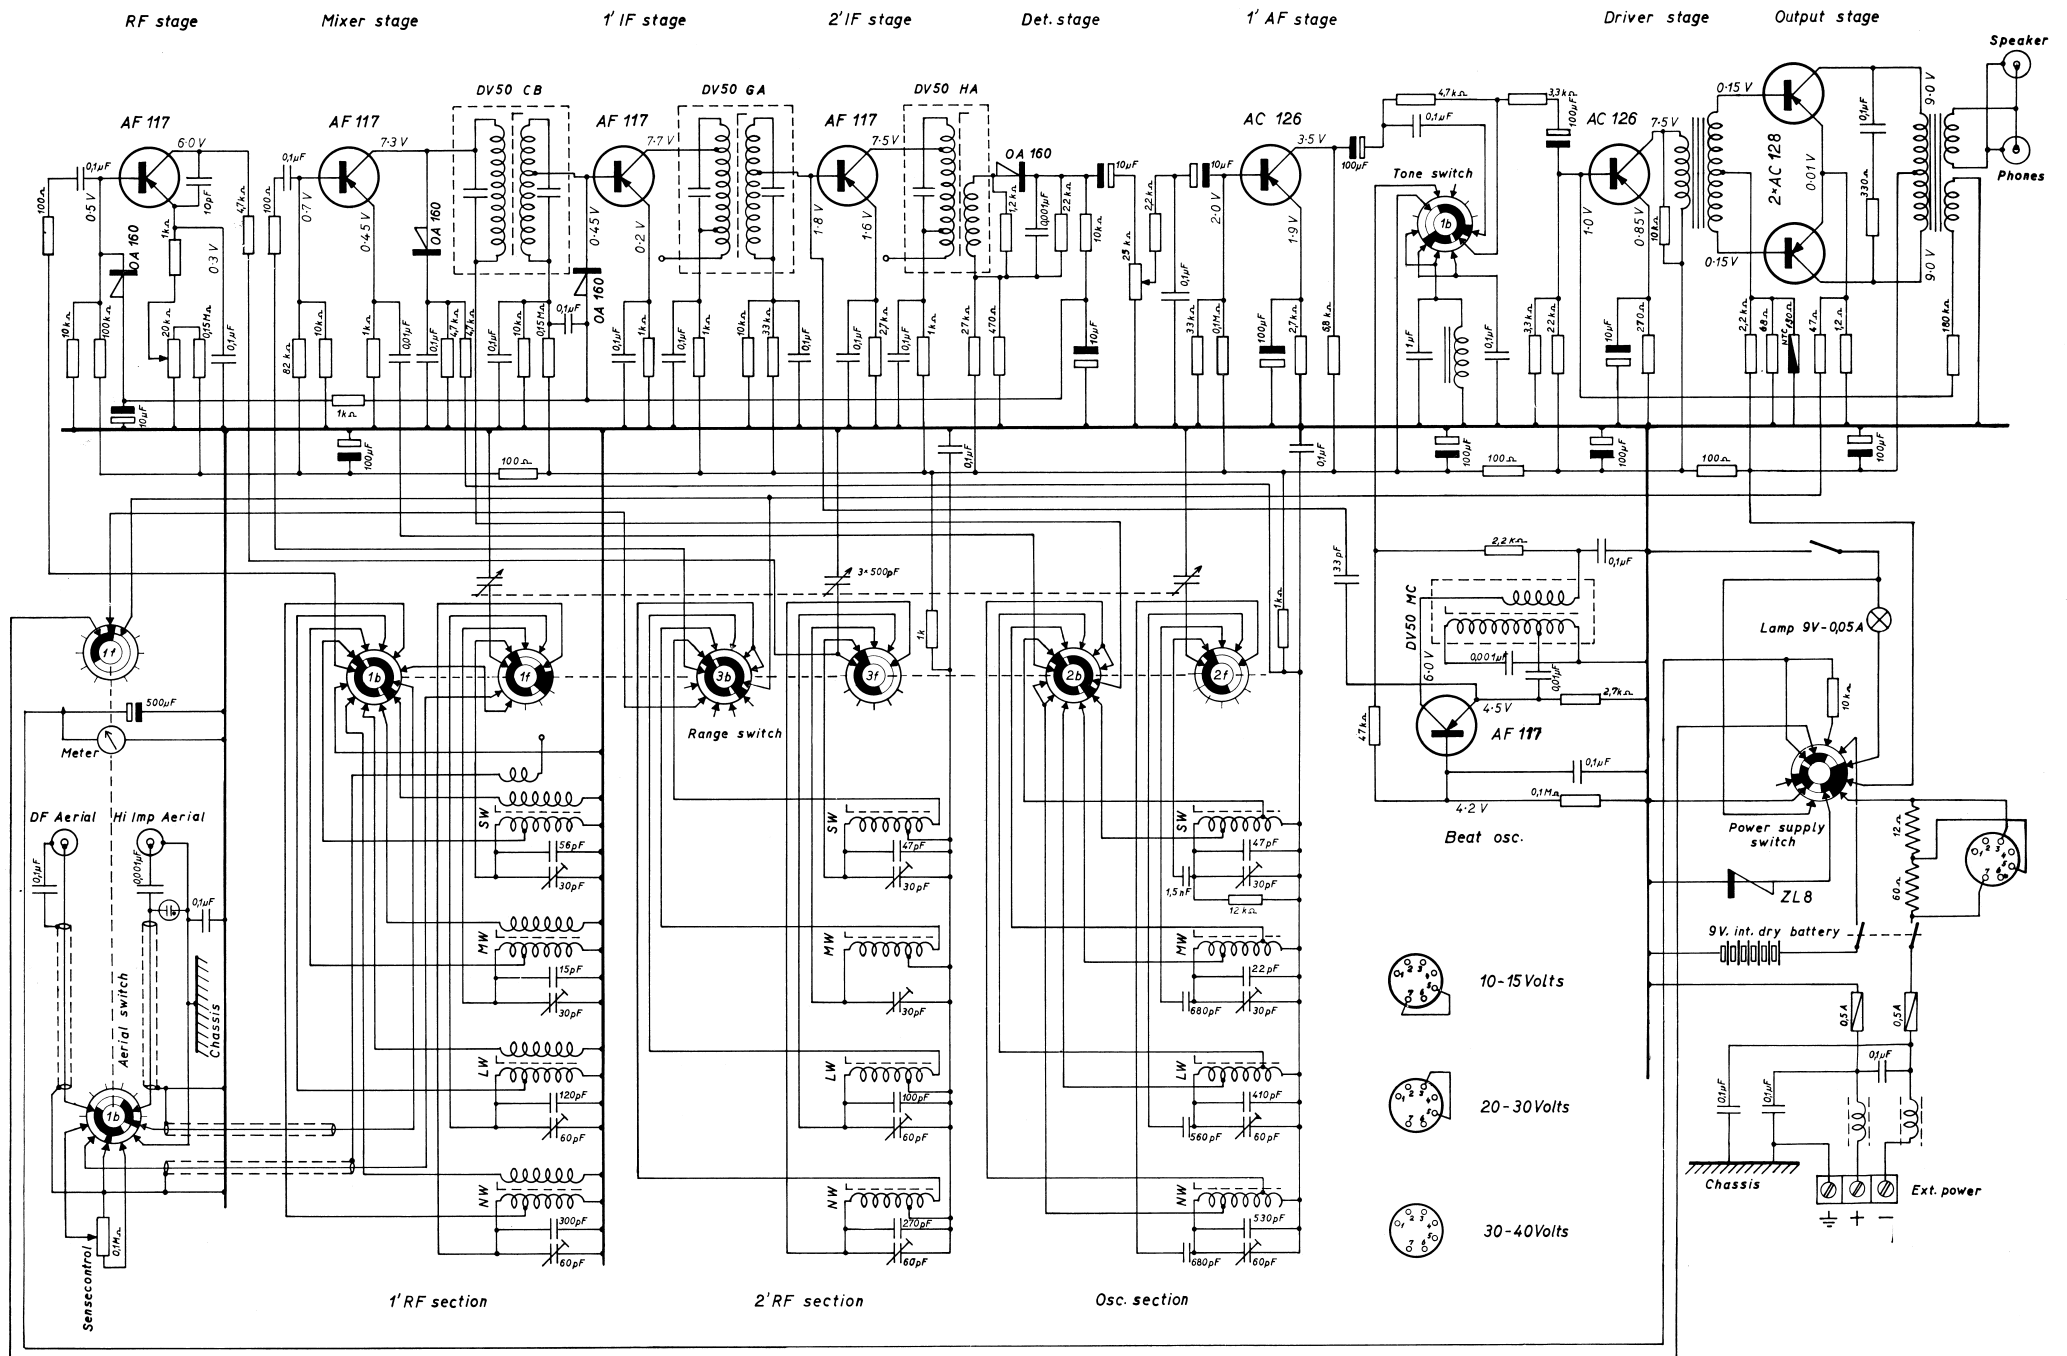

Dette diagram omfatter SAILOR 16 T, serie A.
 Dieses Schaltschema betrifft SAILOR 16 T, Serie A.
 This diagram refers to SAILOR 16 T, series A.
 Ce schéma comprend SAILOR 16 T, série A.
 Este diagrama comprende SAILOR 16 T, serie A.

DIAGRAM SAILOR 16 T
 A/S S. P. RADIO
 DANMARK

Dette diagram omfatter SAILOR 16 T, serie B.
 Dieses Schaltschema betrifft SAILOR 16 T, Serie B.
 This diagram refers to SAILOR 16 T, series B.
 Ce schéma comprend SAILOR 16 T, série B.
 Este diagrama comprende SAILOR 16 T, serie B.

DIAGRAM SAILOR 16 T
 A/S S. P. RADIO
 DANMARK

Dette diagram omfatter SAILOR 16 T, serie C.
 Dieses Schaltschema betrifft SAILOR 16 T, Serie C.
 This diagram refers to SAILOR 16 T, series C.
 Ce schéma comprend SAILOR 16 T, série C.
 Este diagrama comprende SAILOR 16 T, serie C.

DIAGRAM SAILOR 16 T
 A/S S. P. RADIO
 DANMARK

Dette diagram omfatter SAILOR 16 T, serie E.
 Dieses Schaltschema betrifft SAILOR 16 T, Serie E.
 This diagram refers to SAILOR 16 T, series E.
 Ce schéma comprend SAILOR 16 T, série E.
 Este diagrama comprende SAILOR 16 T, serie E.